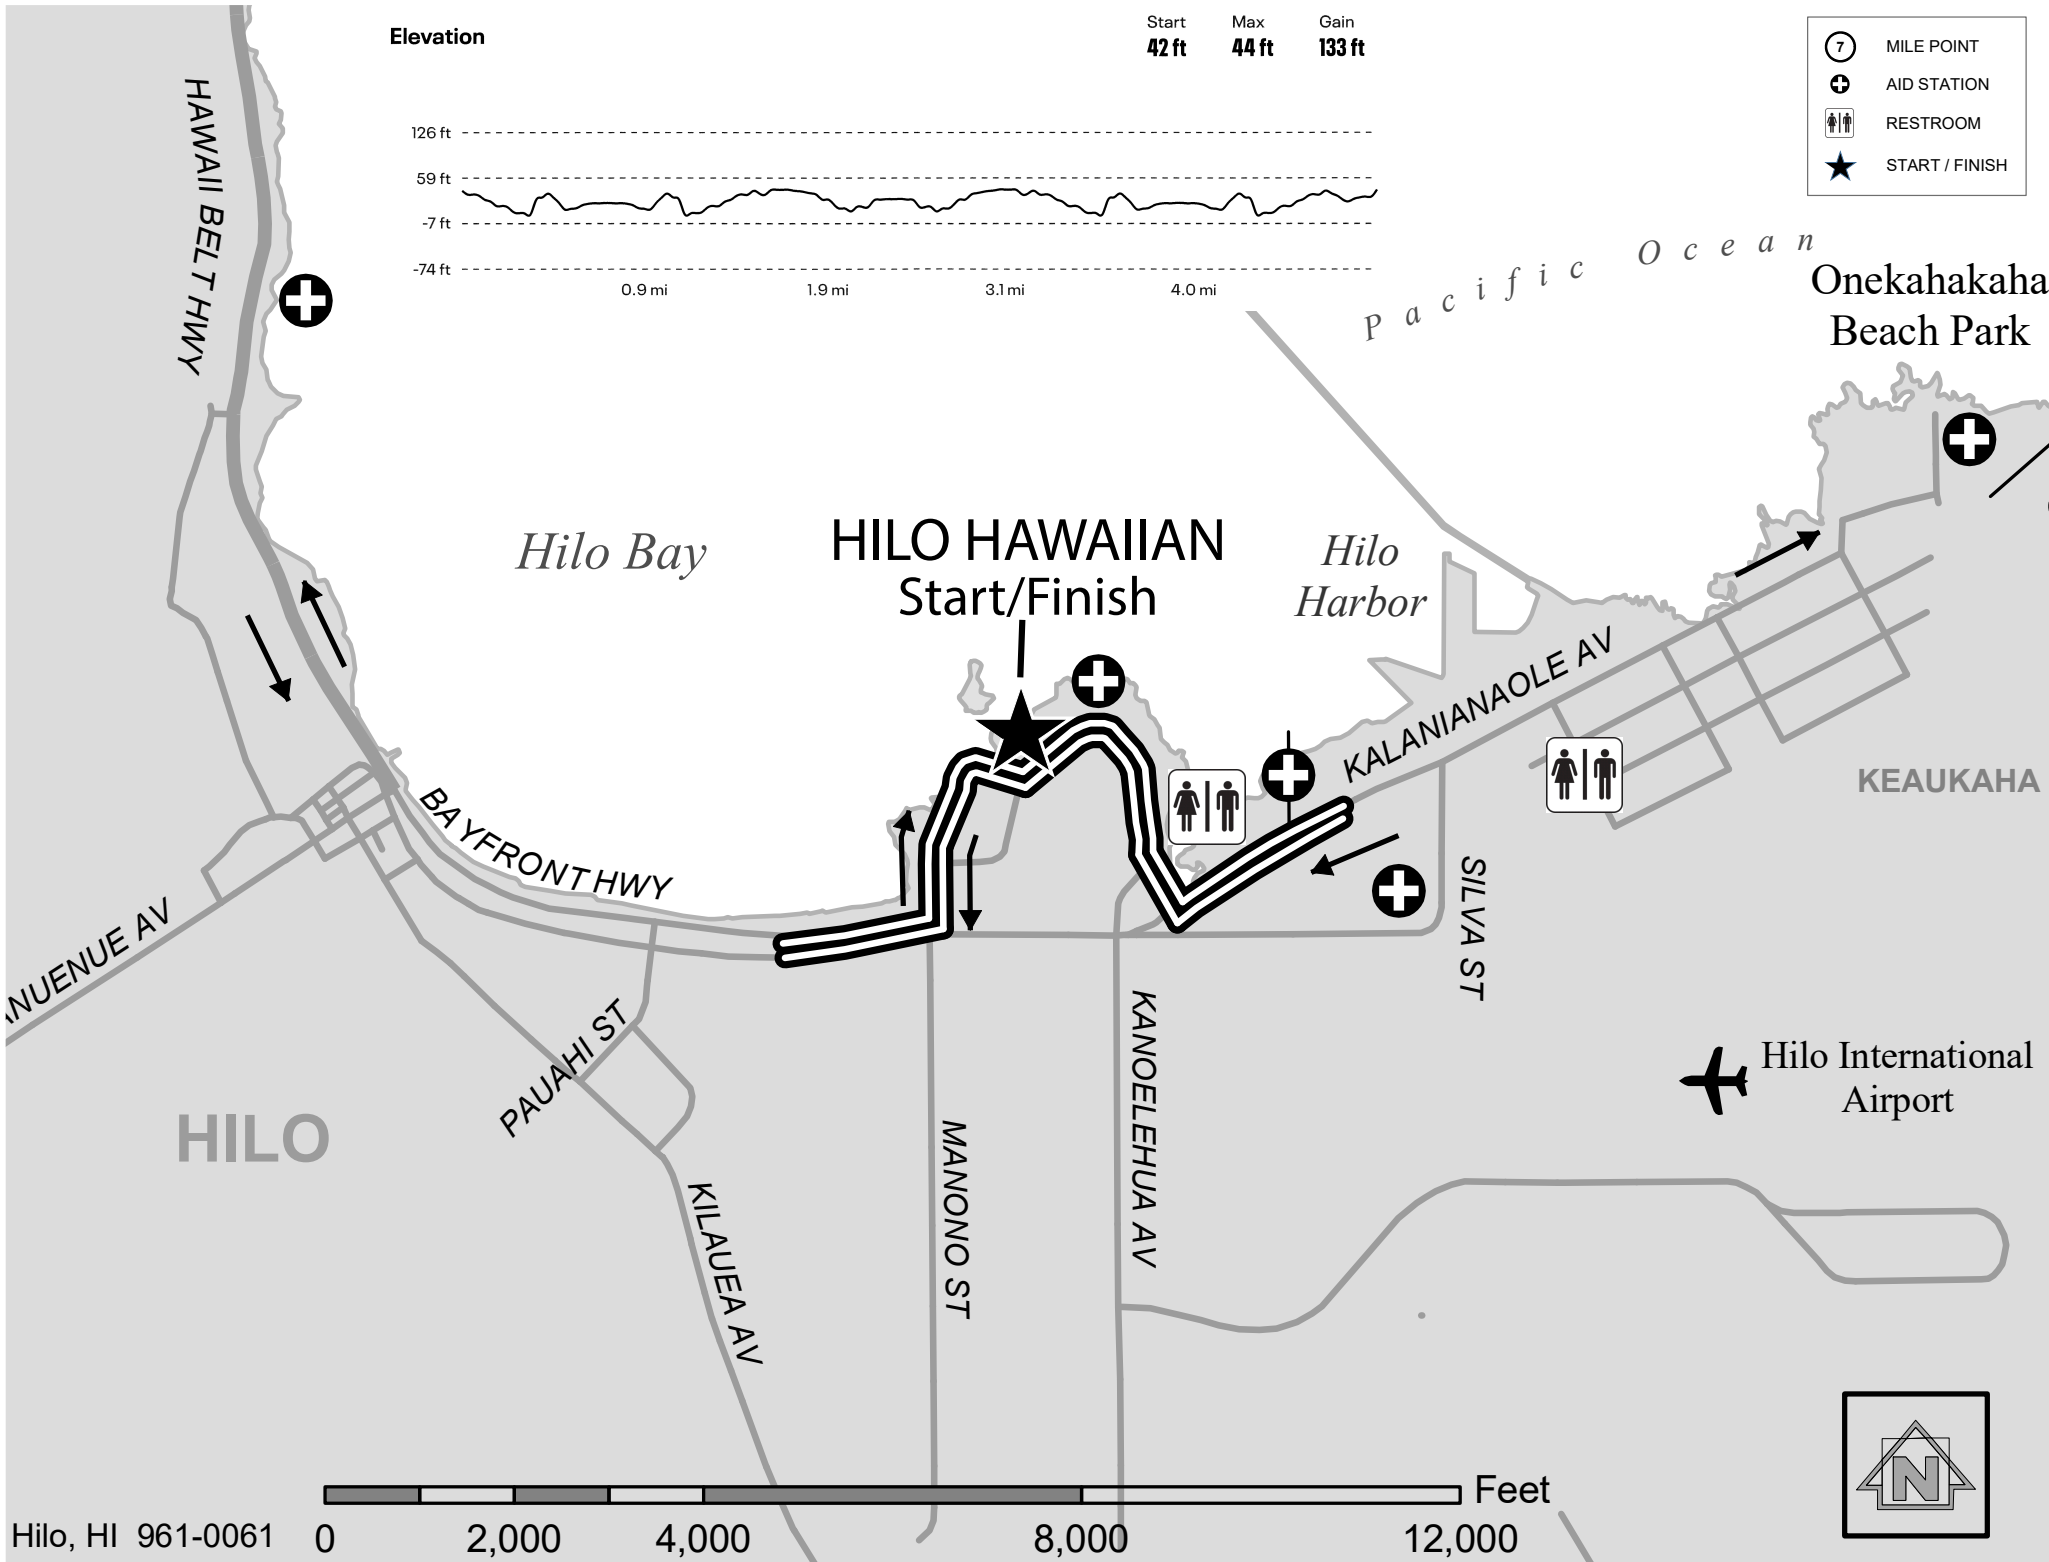

**Elevation**

Start **42 ft**    Max **44 ft**    Gain **133 ft**

- MILE POINT
- AID STATION
- RESTROOM
- START / FINISH

Hilo, HI 961-0061