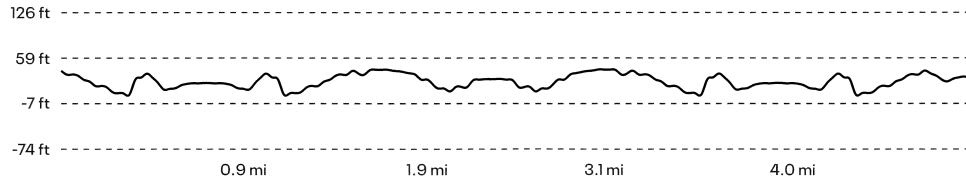

**Elevation**

Start **42 ft**    Max **44 ft**    Gain **133 ft**

- MILE POINT
- AID STATION
- RESTROOM
- START / FINISH

Hilo, HI 961-0061